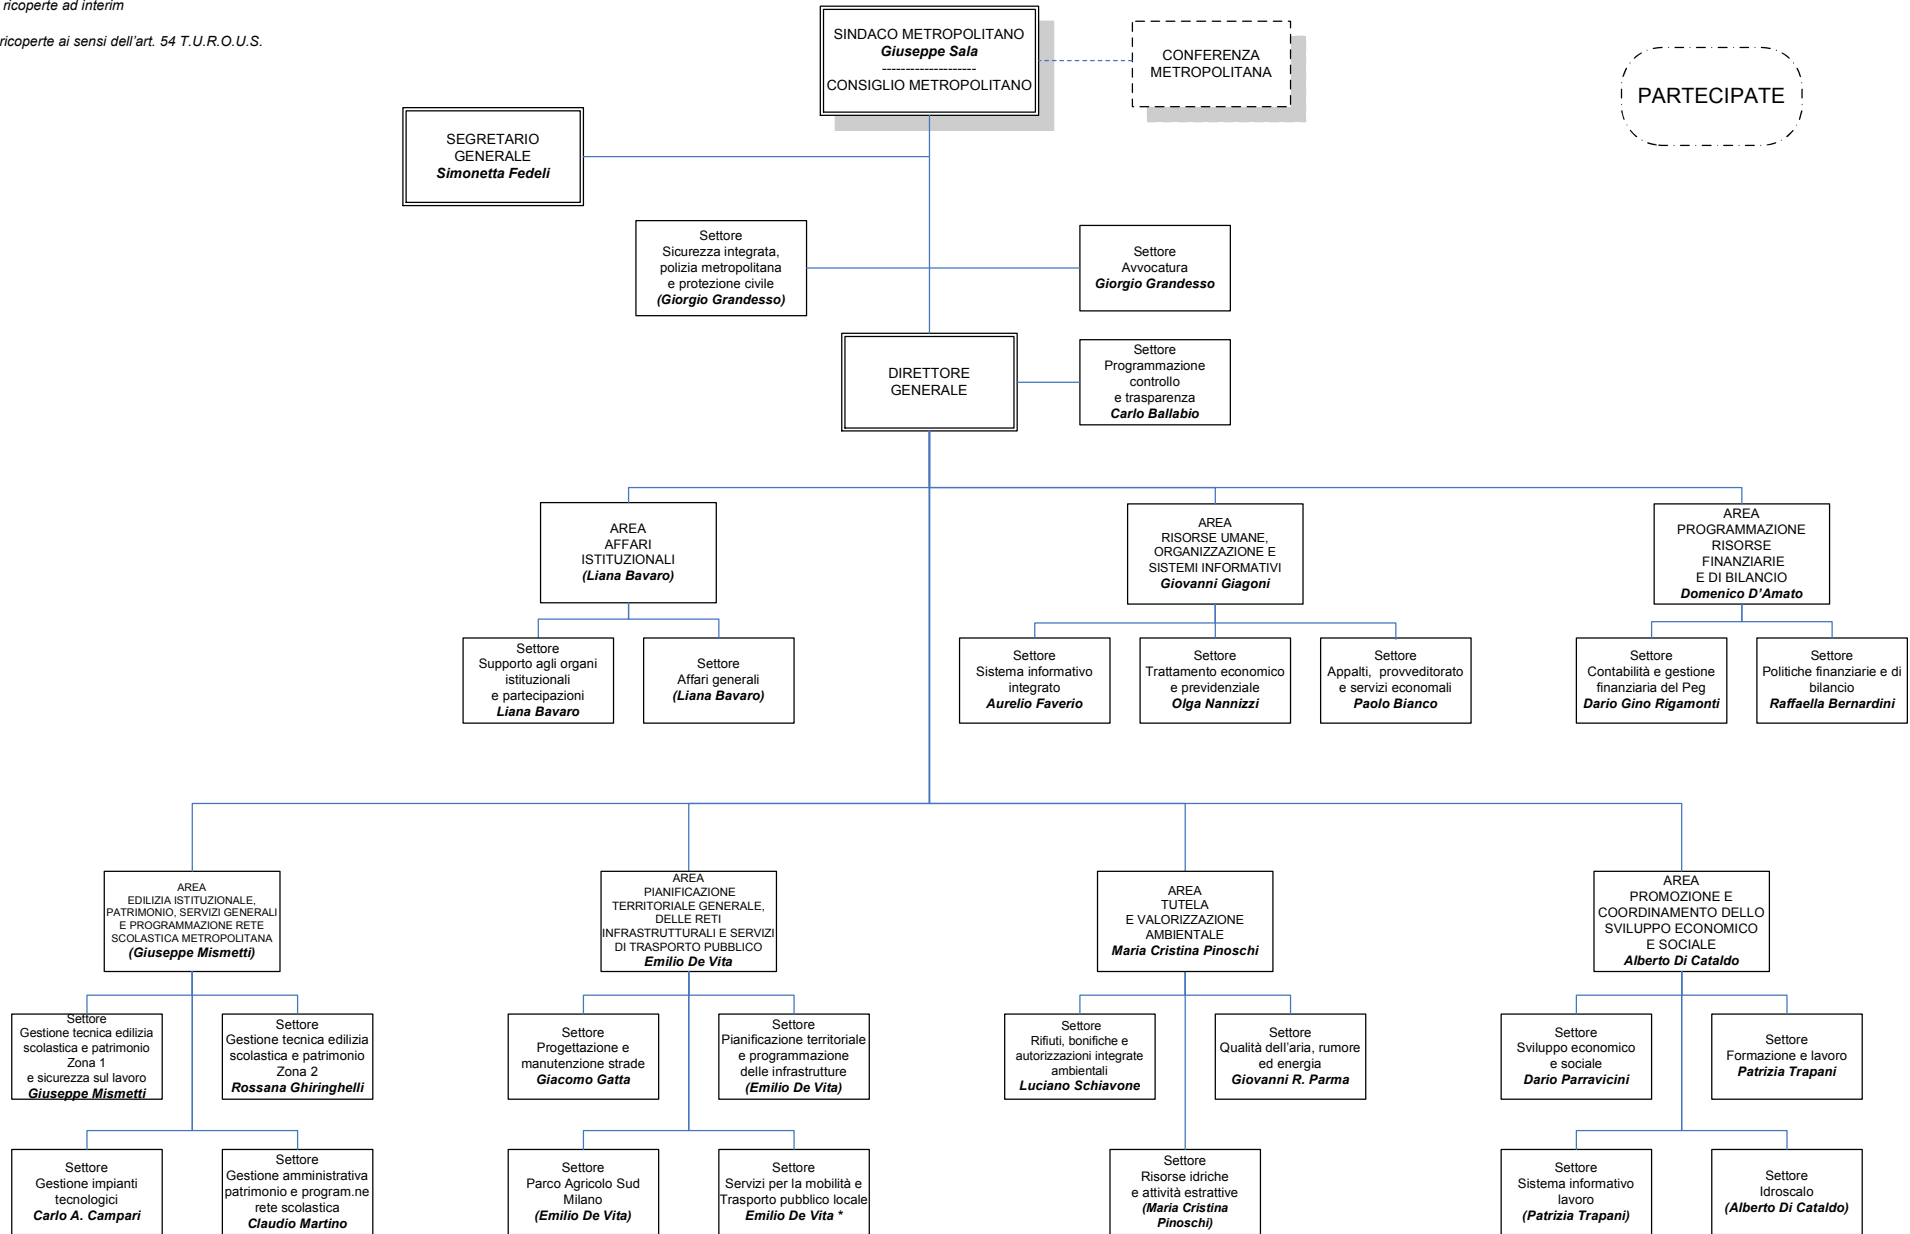

ORGANIGRAMMA DELLA CITTA' METROPOLITANA DI MILANO

() Strutture ricoperte ad interim

* Strutture ricoperte ai sensi dell'art. 54 T.U.R.O.U.S.

PARTECIPATE