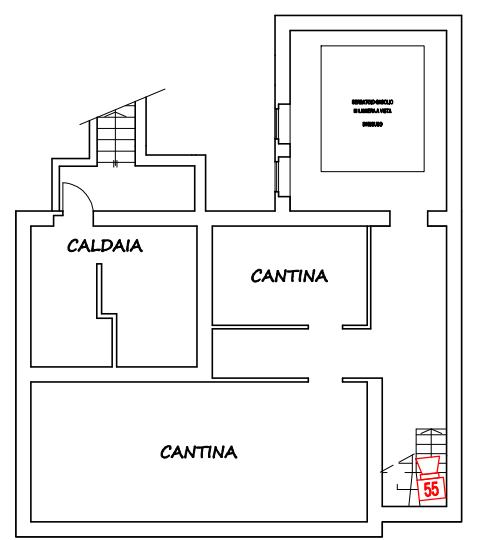

COMUNE di ABBIATEGRASSO

SETTORE LAVORI PUBBLICI E GESTIONE PATRIMONIO

Ex Sede comunale P.zza Vittorio Veneto

DOCUMENTAZIONE FOTOGRAFICA

28/05/2024

PIANTA PIANO RIALZATO

PIANTA CANTINA

SOFFITTA

Foto 1

Foto 2

Foto 3

Foto 4

Foto 5

Foto 6

Foto 7

Foto 8

Foto 9

Foto 10

Foto 11

Foto 12

Foto 13

Foto 14

Foto 15

Foto 16