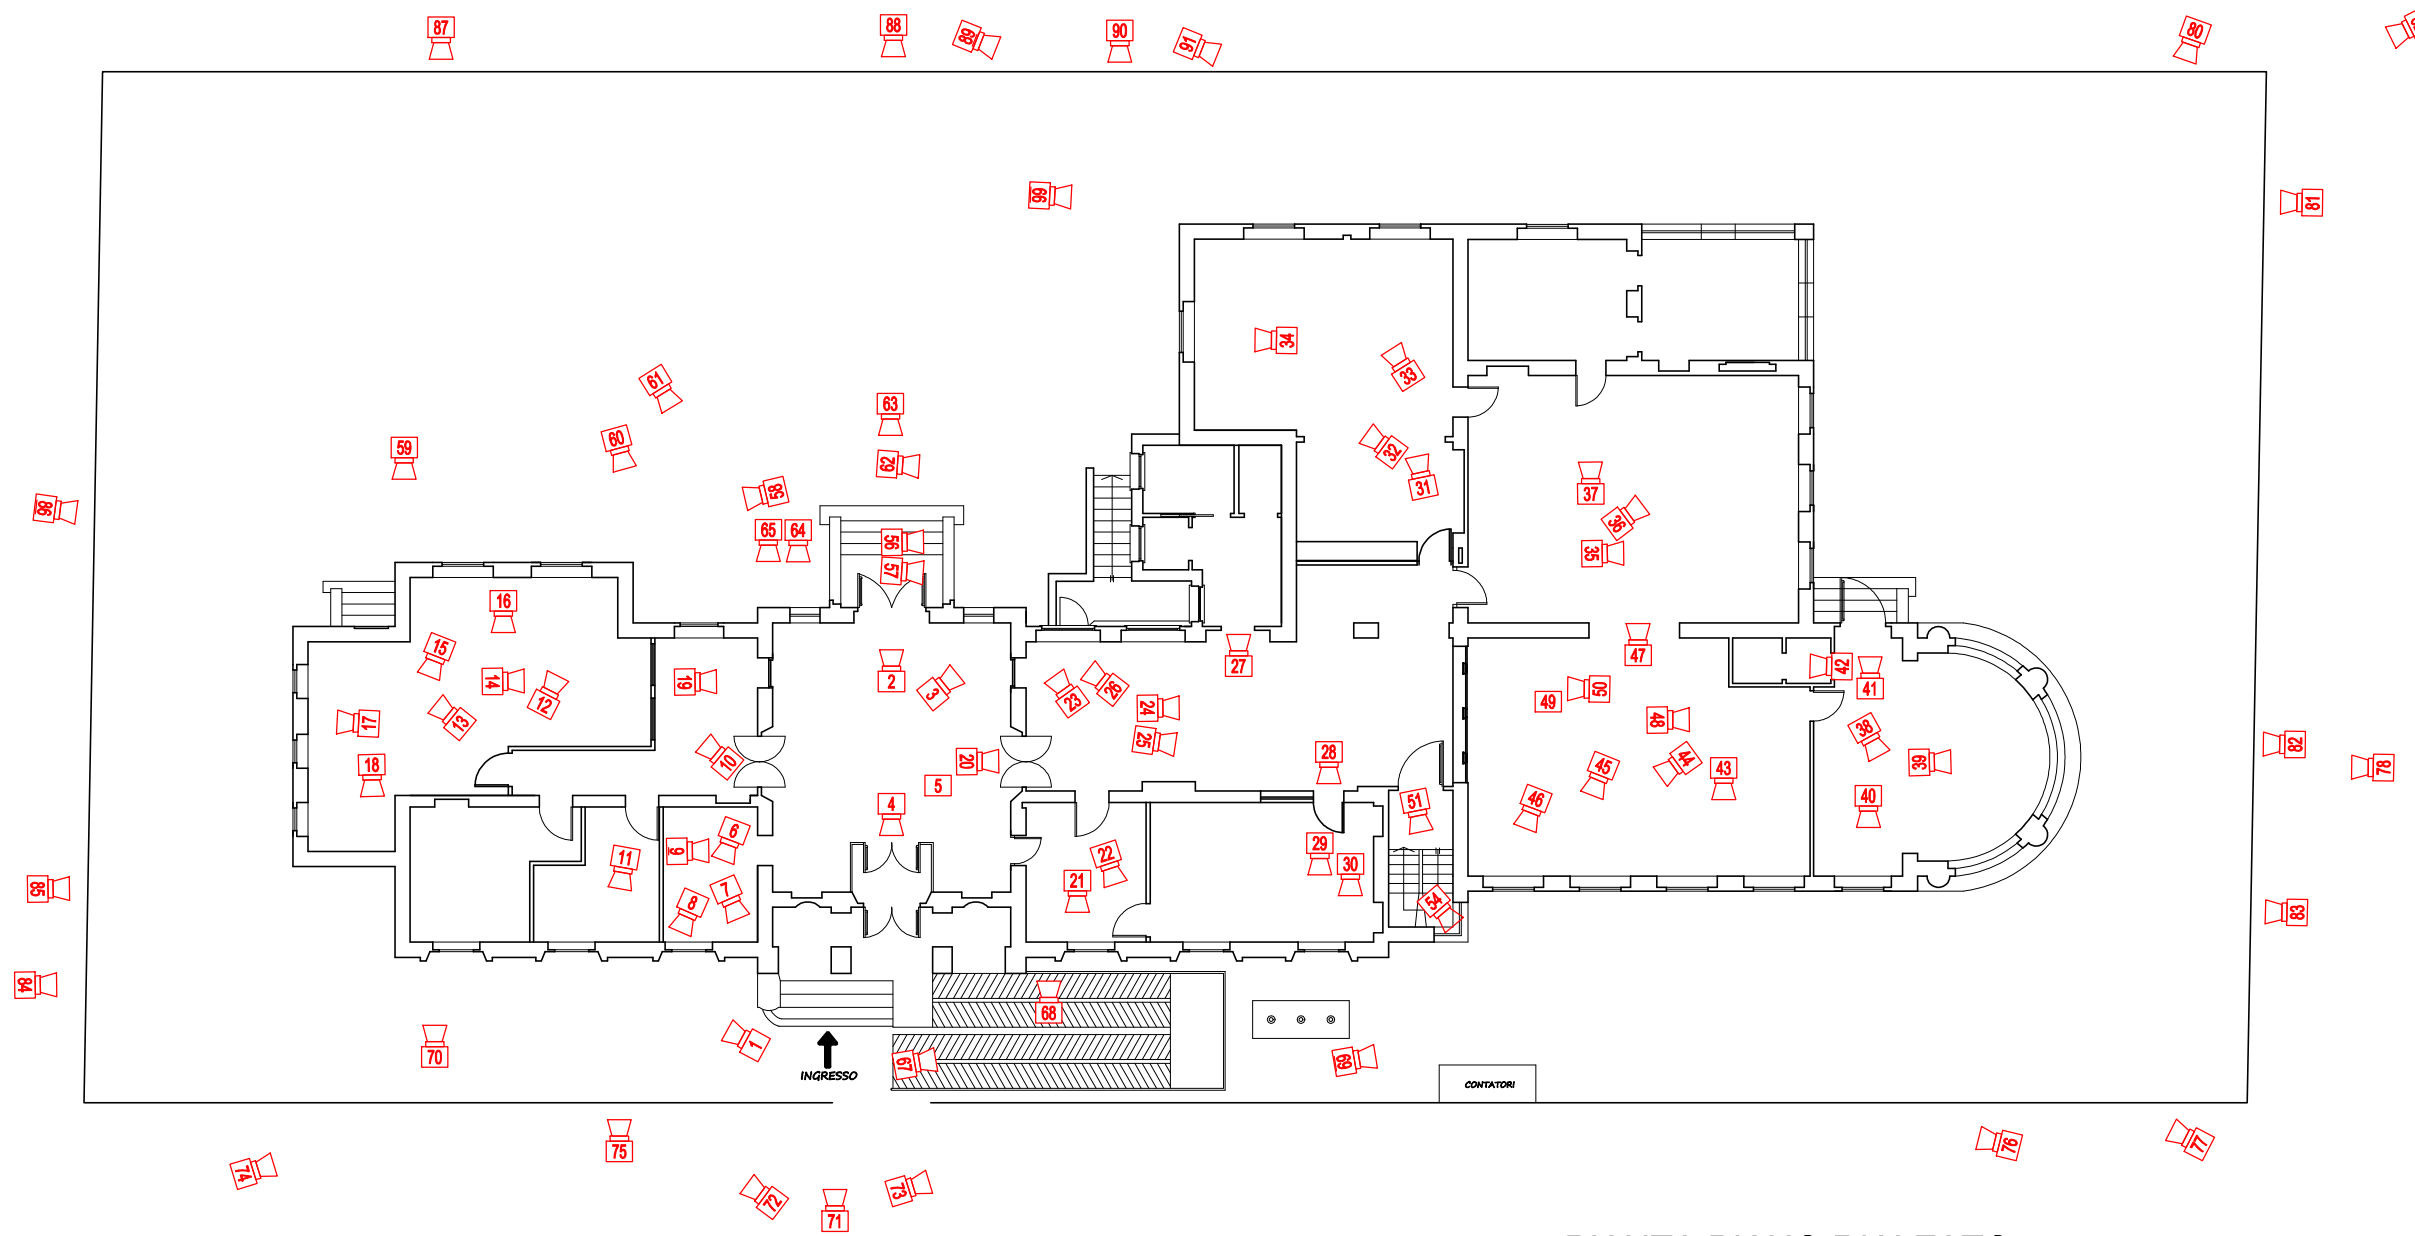

COMUNE di ABBIATEGRASSO

SETTORE LAVORI PUBBLICI E GESTIONE PATRIMONIO

Ex Sede comunale P.zza Vittorio Veneto

DOCUMENTAZIONE FOTOGRAFICA

28/05/2024

PIANTA PIANO RIALZATO

PIANTA CANTINA

SOFFITTA