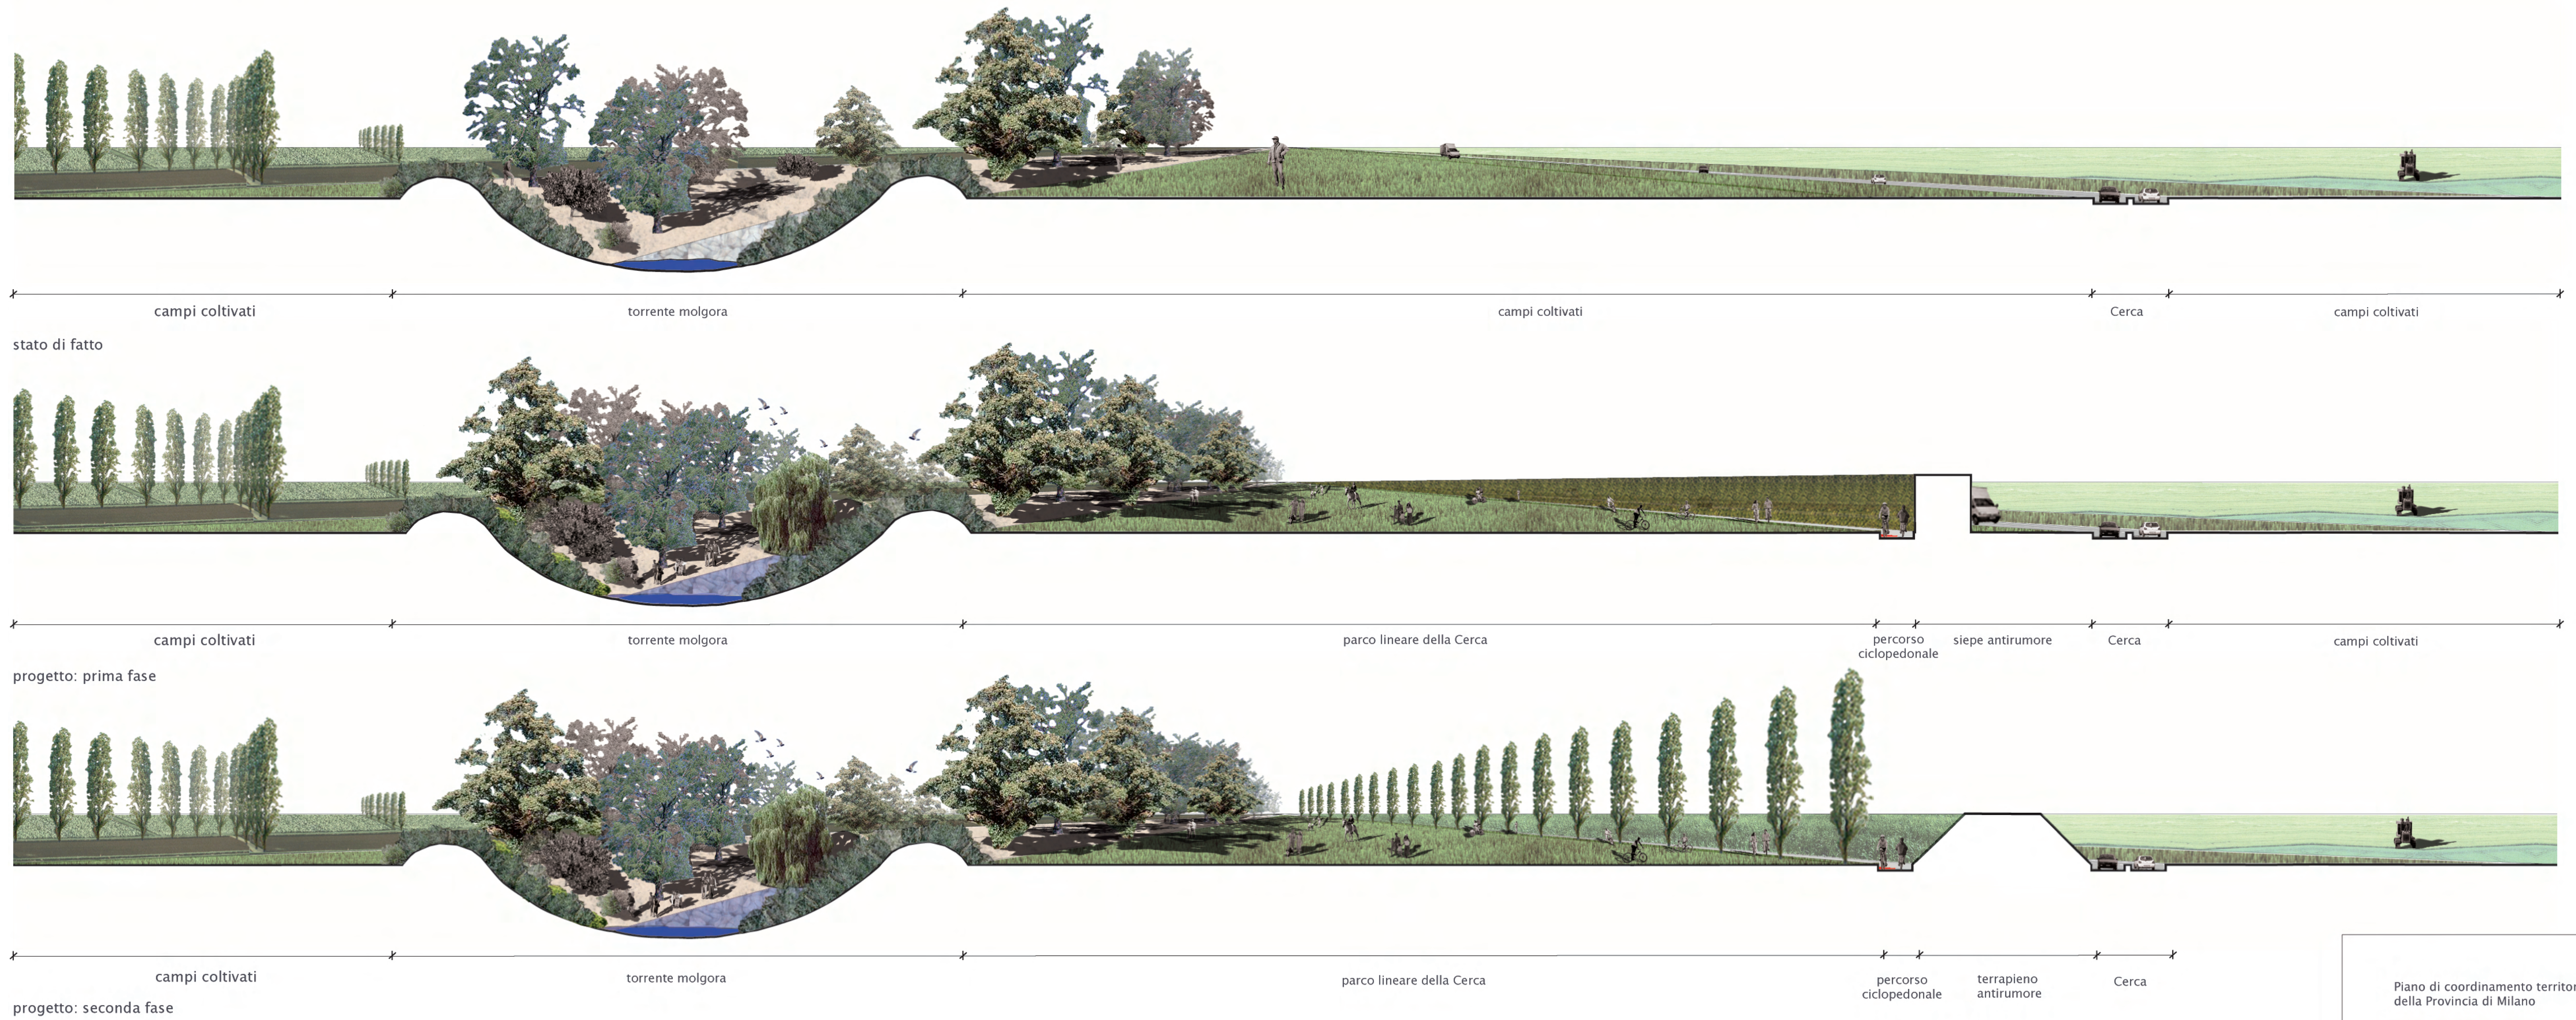

● Sezione della greenway della Cerca

● Sezione della greenway del Martesana

Piano di coordinamento territoriale della Provincia di Milano

Piano d'area Martesana - Adda

progetto pilota
Parco della Martesana

Raffaello Cecchi
Vincenza Lima
Alessandro Rocca

con
Andrea De Mattei
Giulia Marzotto
Maria Francesca Tatarella

collaboratori
Beatrice Petralia
Elisa Pierantoni
Eleonora Pozzi

Tavola 02
Sezioni Greenway della Cerca e del Martesana
scala 1: 500
rif.file: PDM_02.pdf
30 Marzo 2006