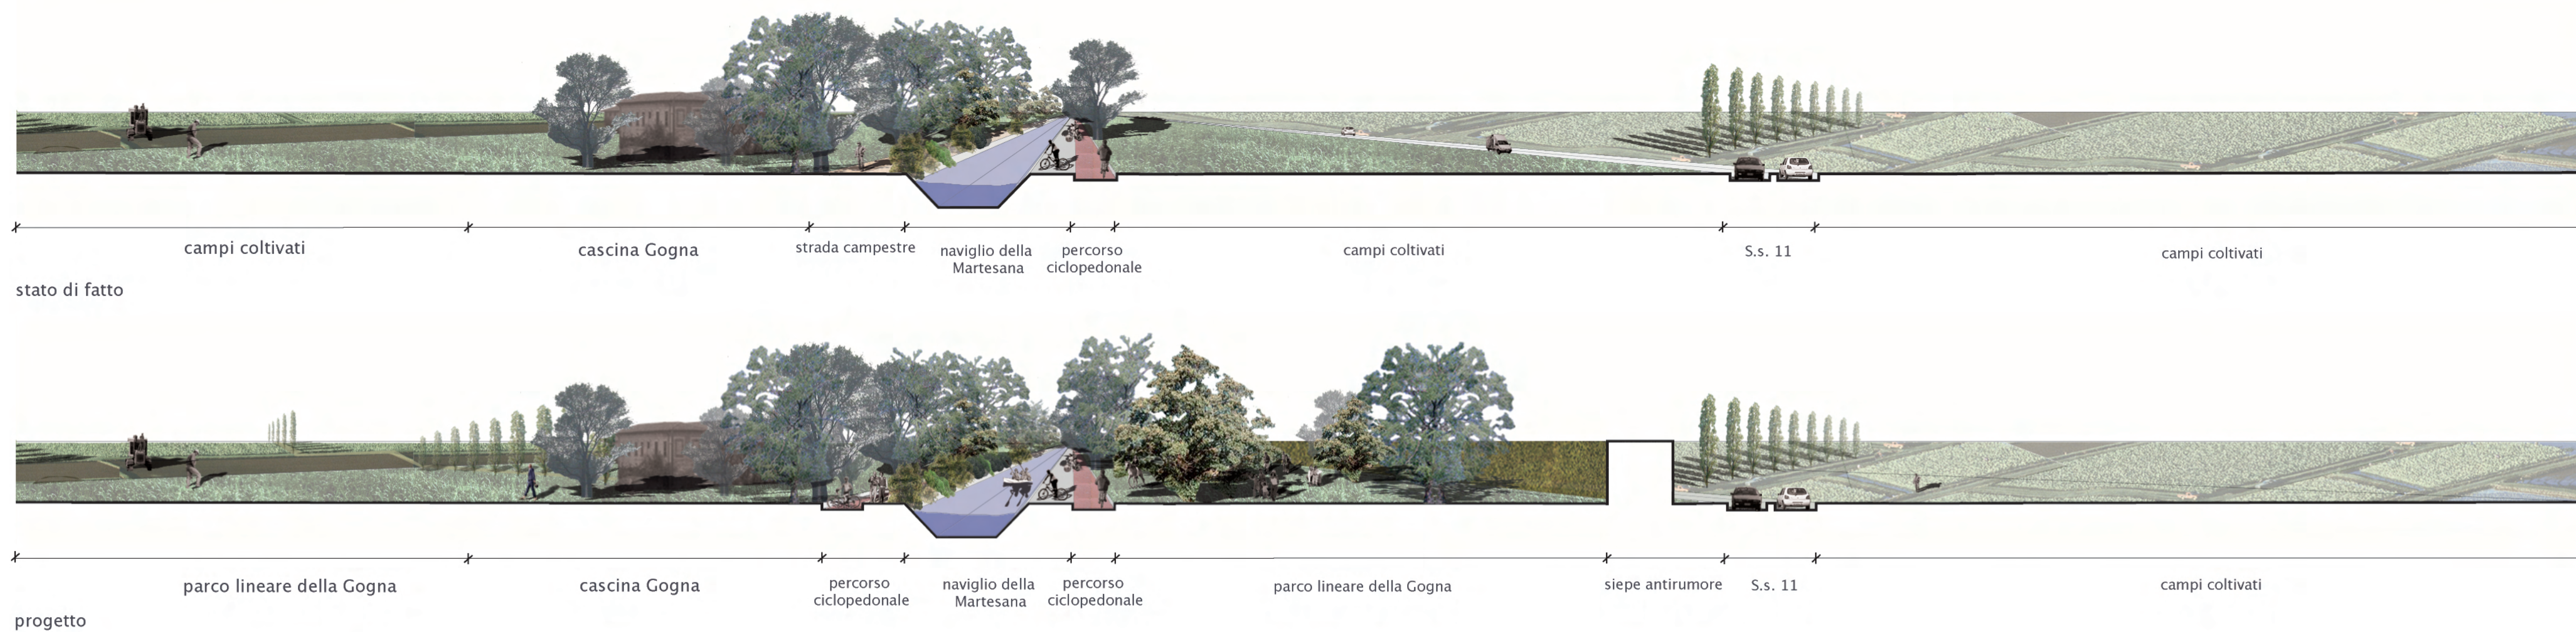

● Sezione della greenway della Cerca

● Sezione della greenway del Martesana

Piano di coordinamento territoriale della Provincia di Milano

Piano d'area Martesana - Adda

progetto pilota
Parco della Martesana

Raffaello Cecchi
Vincenza Lima
Alessandro Rocca

con
Andrea De Mattei
Giulia Marzotto
Maria Francesca Tatarella

collaboratori
Beatrice Petralia
Elisa Pierantoni
Eleonora Pozzi

Tavola 02
Sezioni Greenway della Cerca e del Martesana
scala 1: 500
rif.file: PDM_02.pdf
30 Marzo 2006