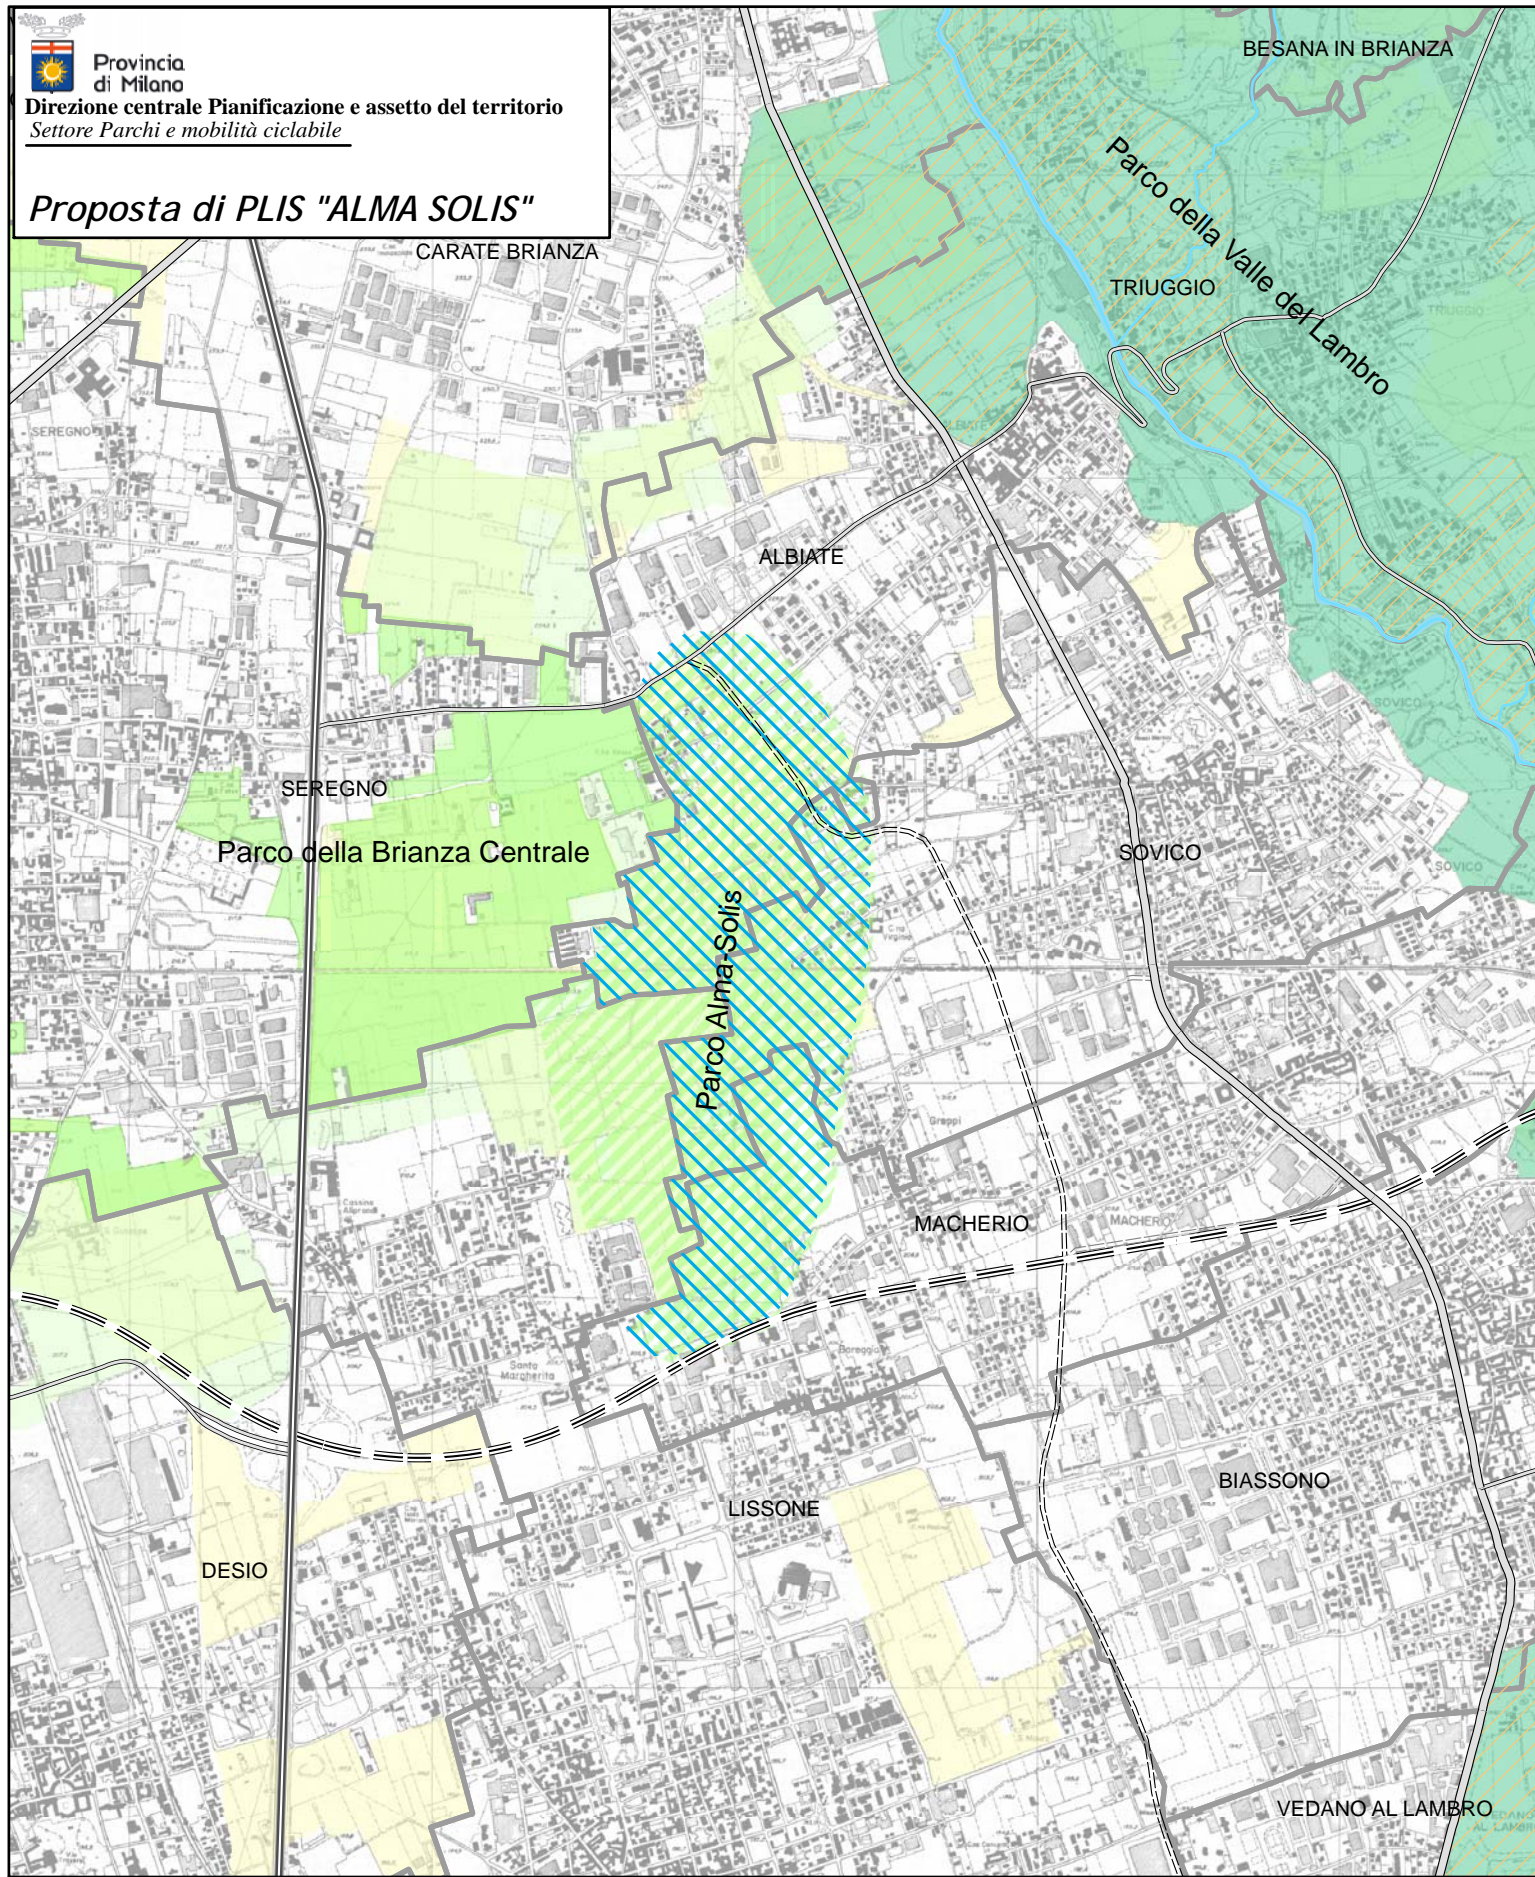

Provincia di Milano

Direzione centrale Pianificazione e assetto del territorio
Settore Parchi e mobilità ciclabile

Proposta di PLIS "ALMA SOLIS"

Parco locale d'interesse sovracomunale

riconosciuto

proposto

area di reperimento per il nuovo PLIS

parchi regionali

Dorsale Verde Nord Milano

ambiti agricoli

vincolo paesaggistico ex1497

perimetro provinciale

confini dei comuni