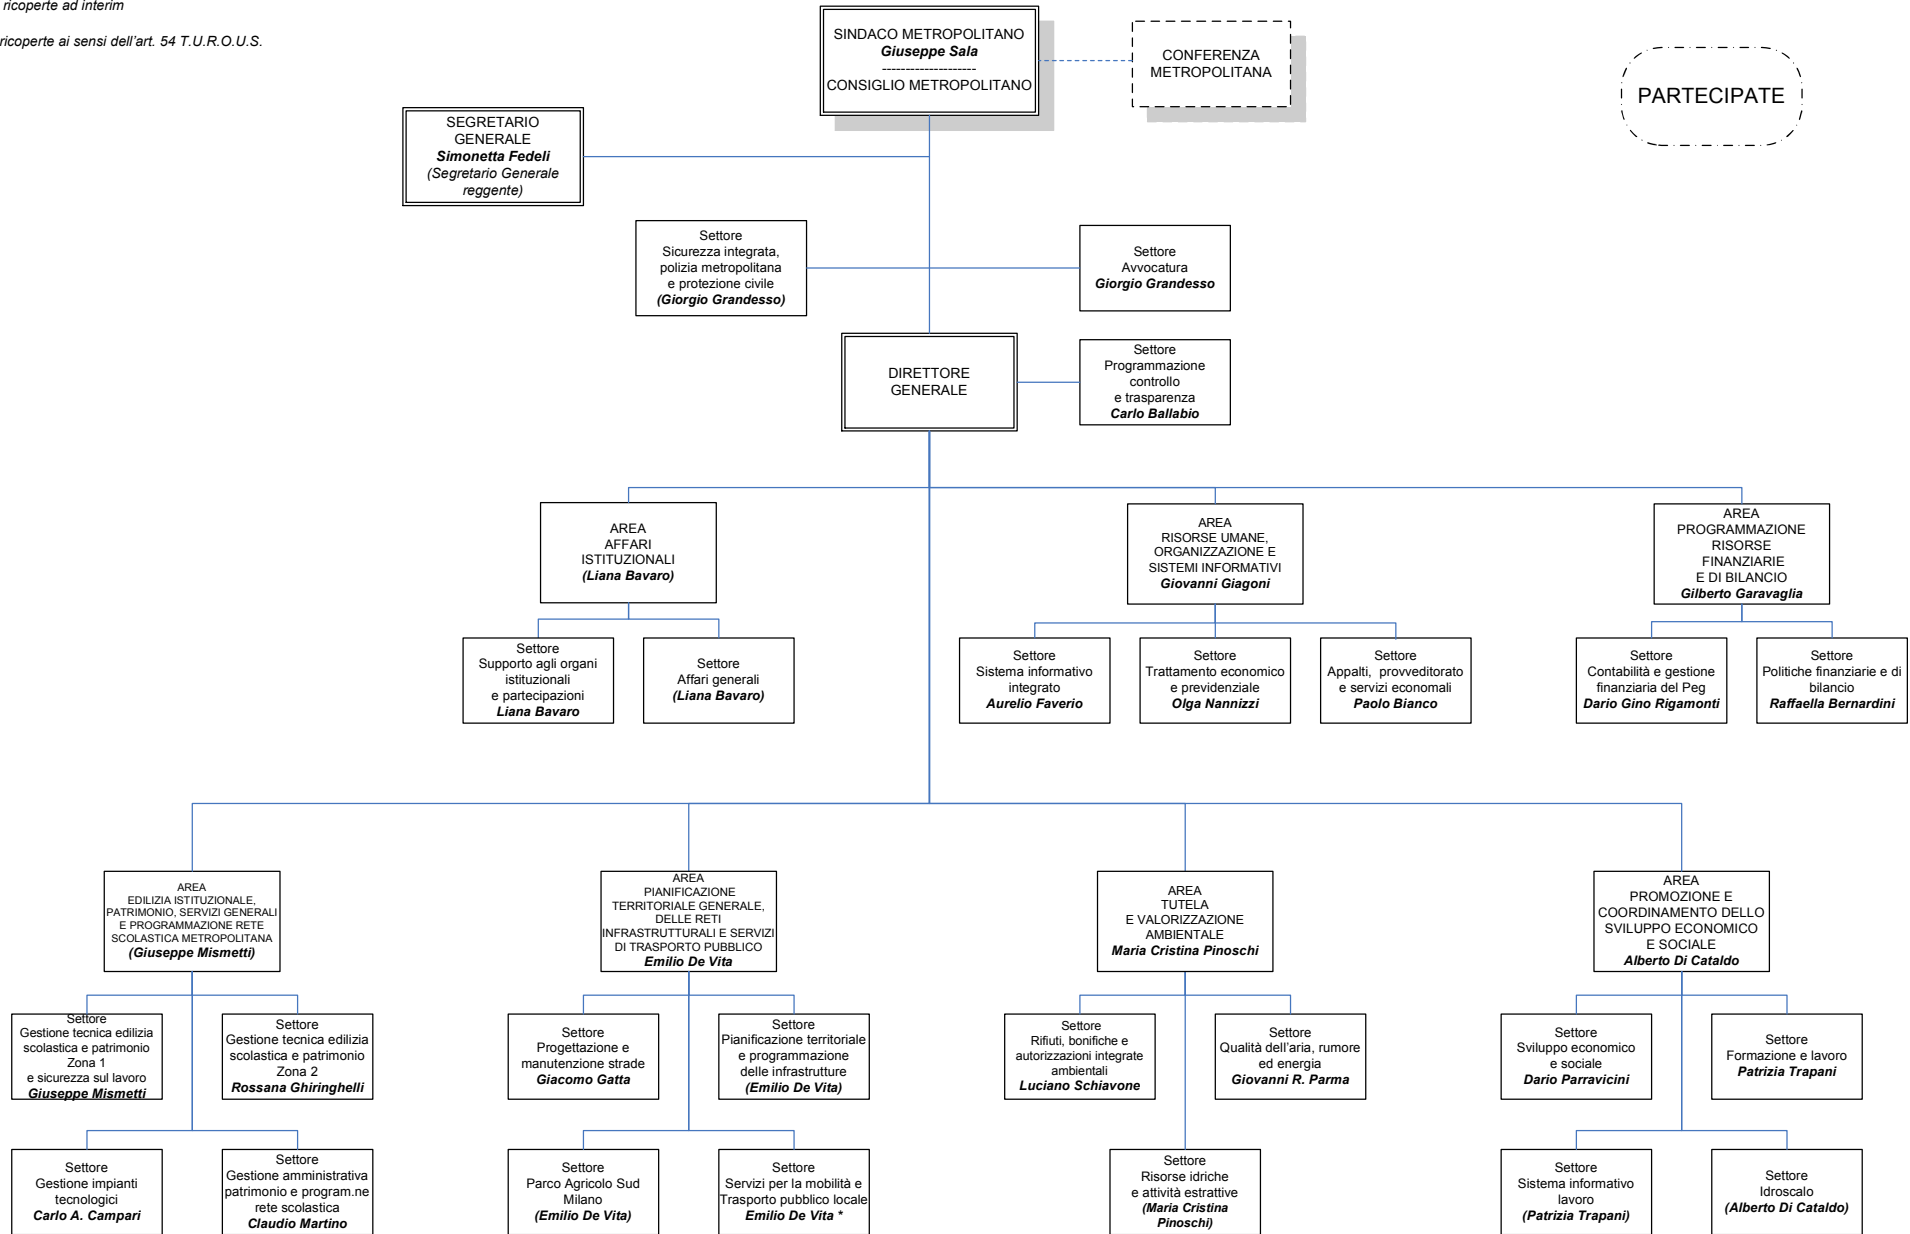

ORGANIGRAMMA DELLA CITTA' METROPOLITANA DI MILANO

() Strutture ricoperte ad interim

* Strutture ricoperte ai sensi dell'art. 54 T.U.R.O.U.S.

PARTECIPATE