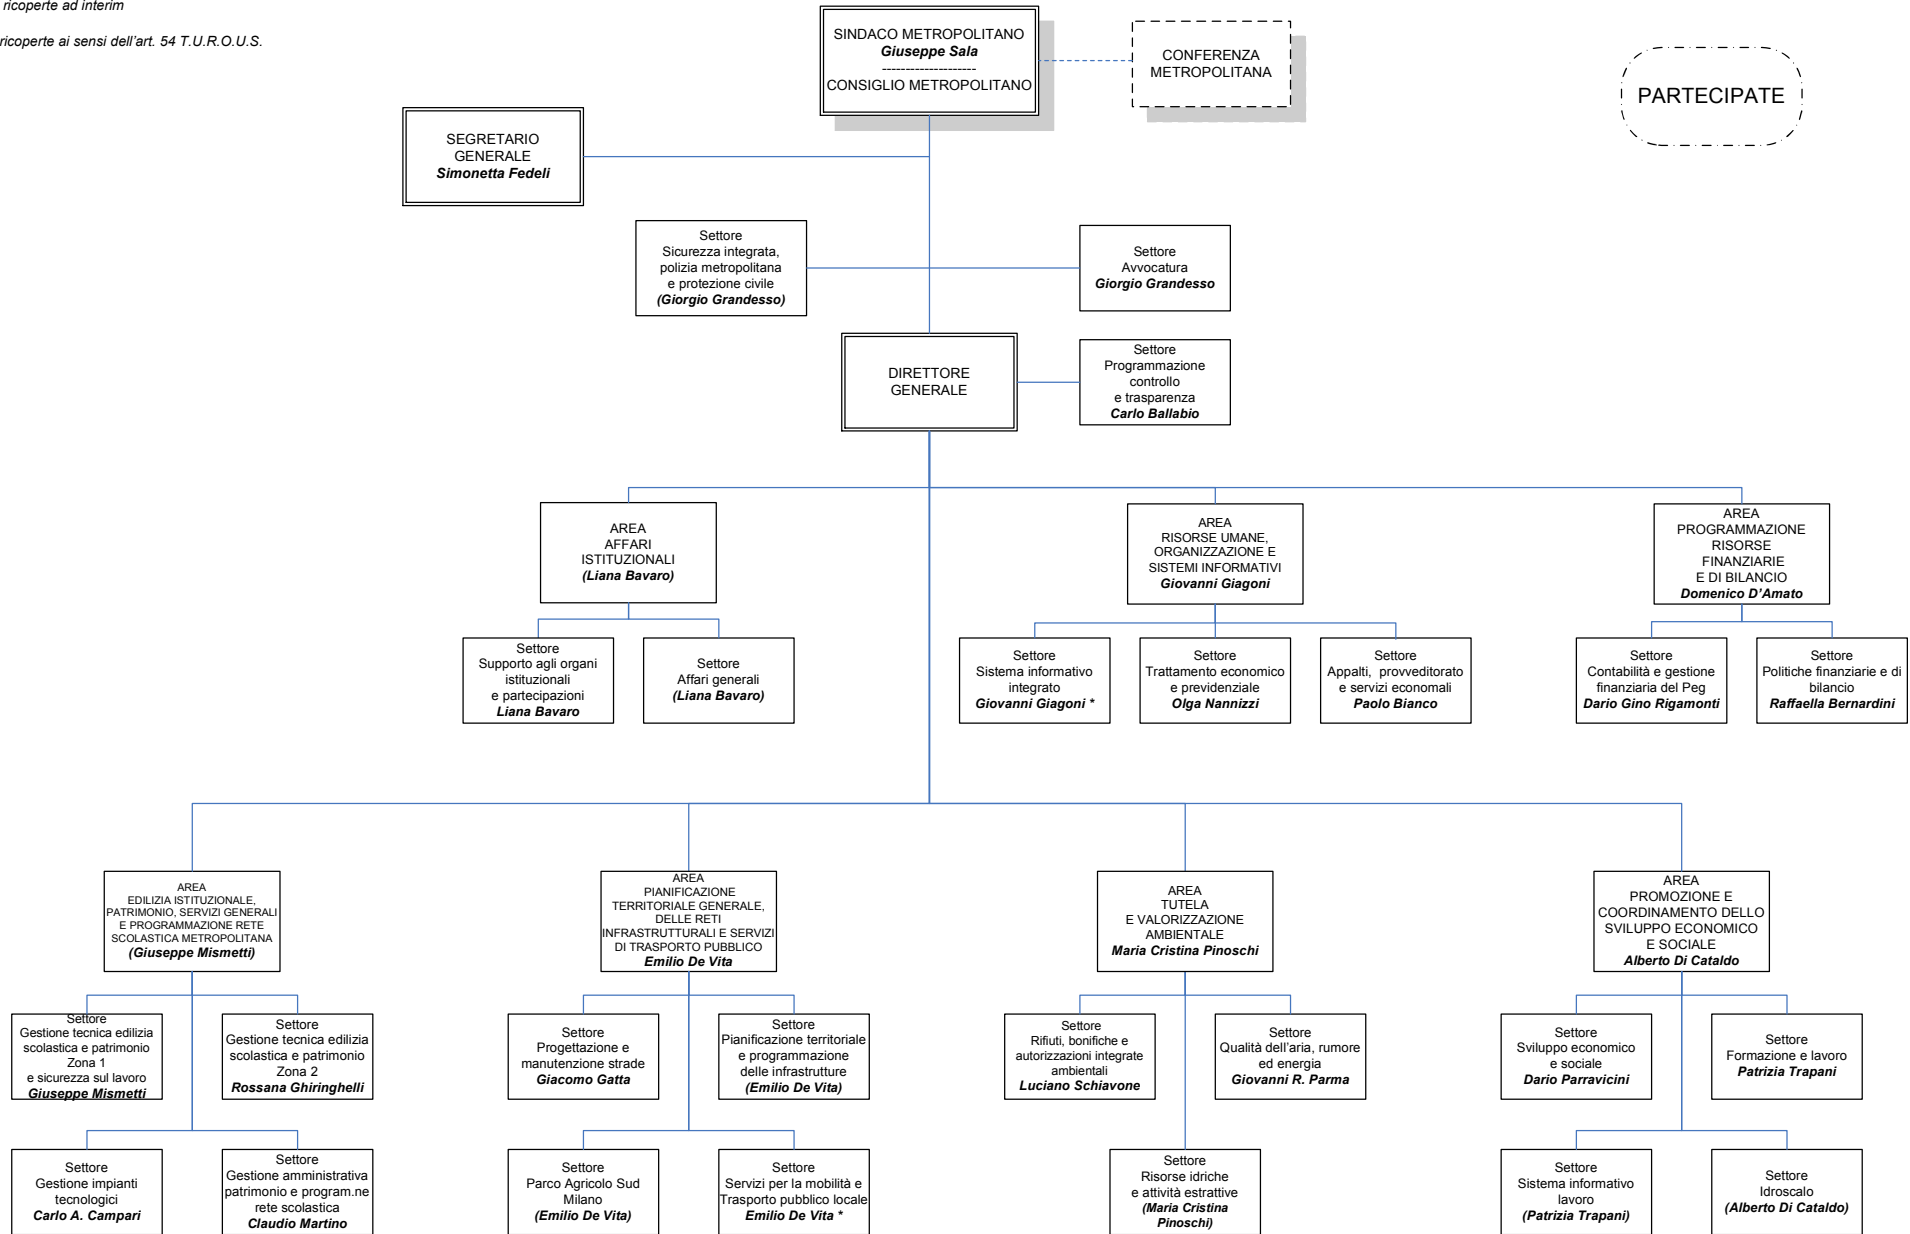

ORGANIGRAMMA DELLA CITTA' METROPOLITANA DI MILANO

() Strutture ricoperte ad interim

* Strutture ricoperte ai sensi dell'art. 54 T.U.R.O.U.S.

PARTECIPATE