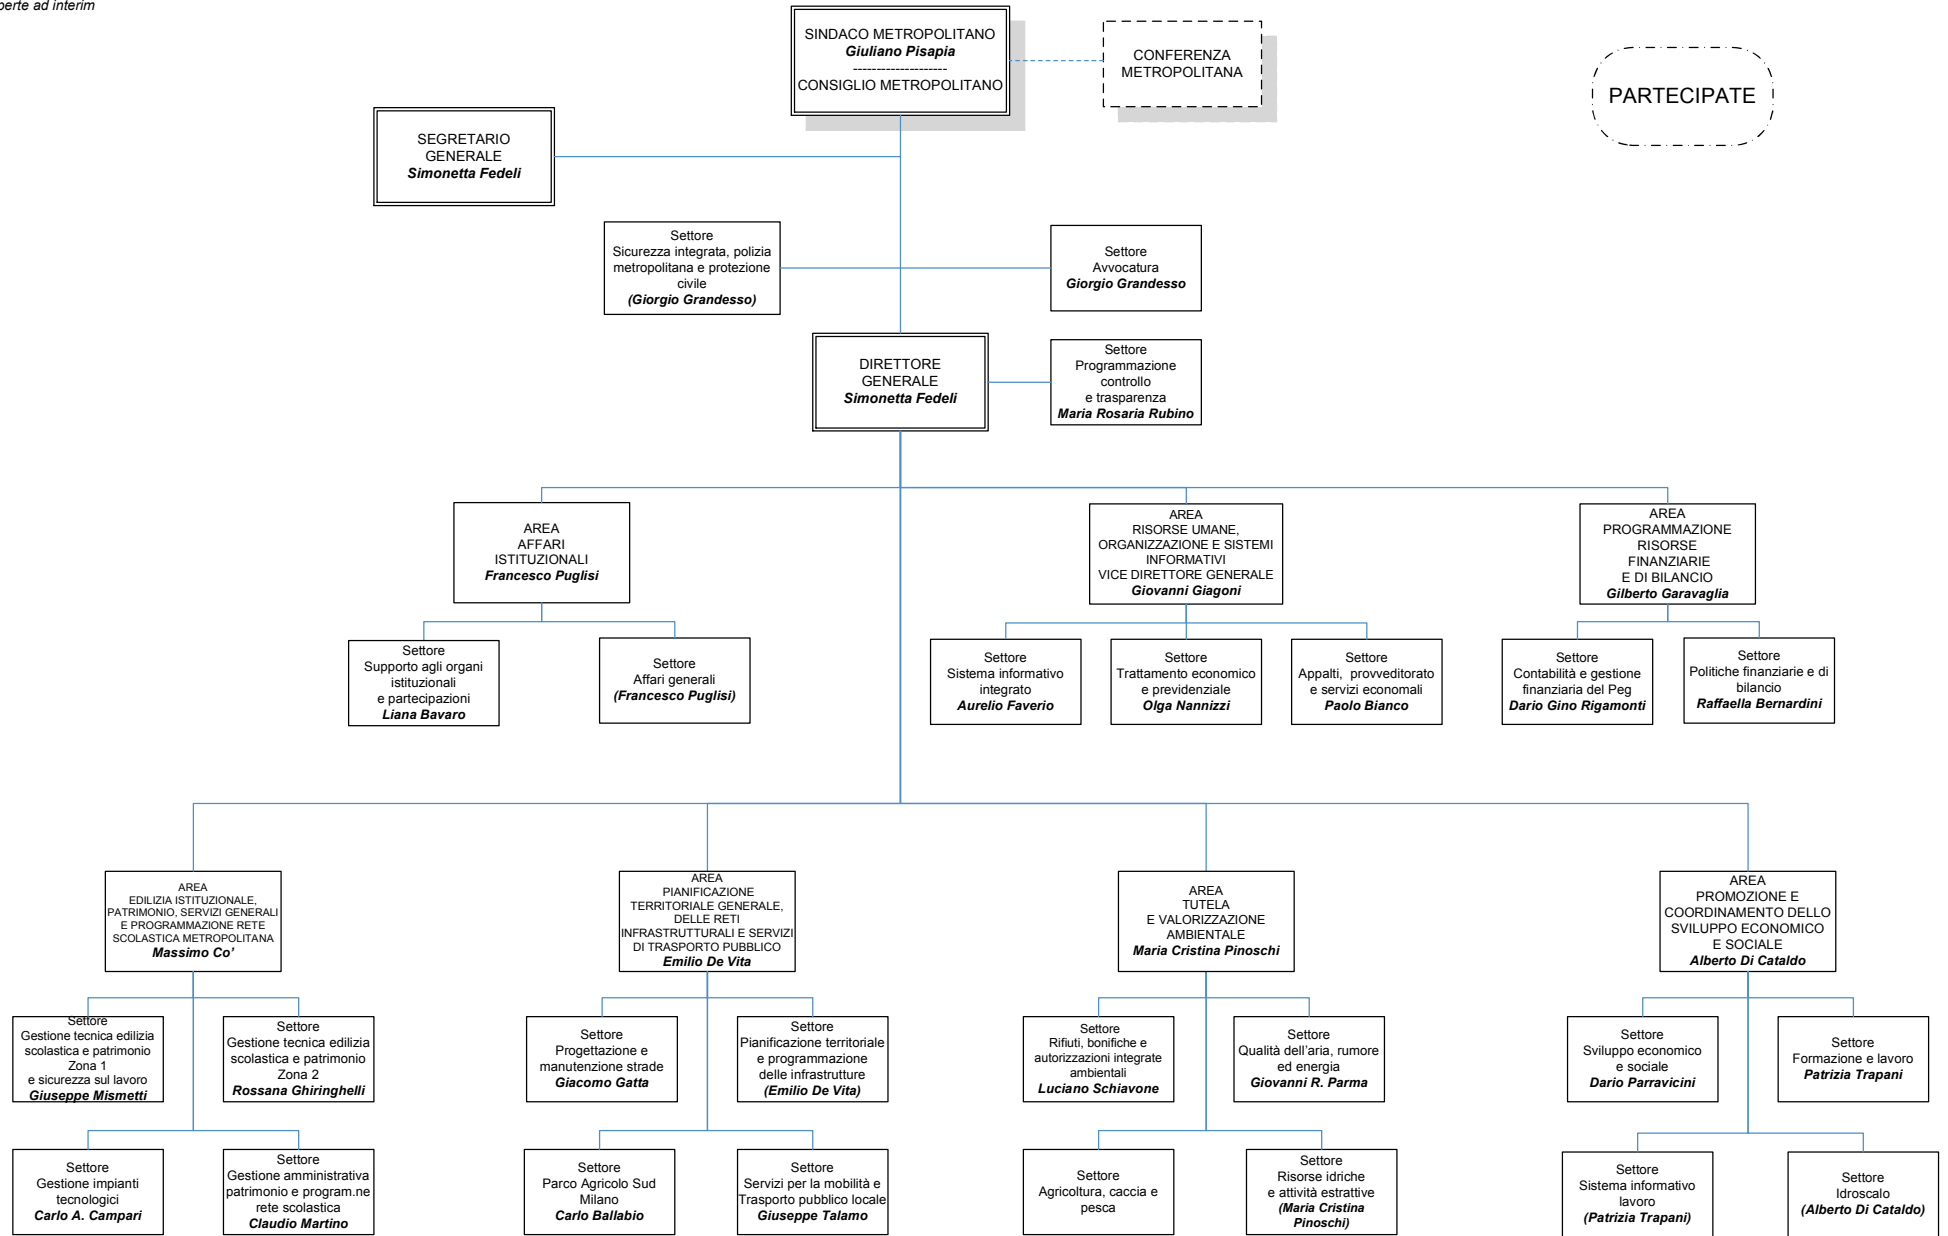

ORGANIGRAMMA DELLA CITTA' METROPOLITANA DI MILANO

() Strutture ricoperte ad interim

Funzione trasferita alla Regione Lombardia dal 1/4/2016